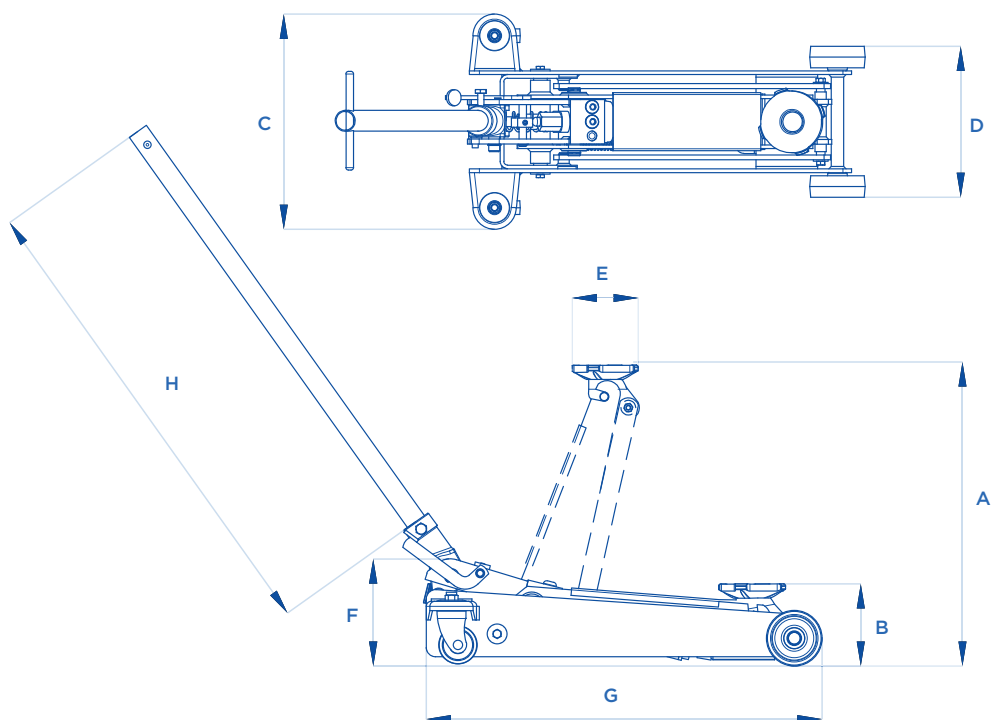

ART. 112/B

ART. 112

SERIE CORTA
SHORT SERIES
SERIE COURTE
KURZE AUSFÜHRUNG

**CLASSIC
LINE**

OPTIONAL

TAMPONE IN GOMMA

Rubber-covered support
Plateau caoutchouc
Gummiteller

ART. 392/A

✓ ART. 112 • 112/A

ART. 392/B

✓ ART. 112/B • 112/C • 112/D

ART.		 A mm	 B mm	 C mm	 D mm	 E mm	 F mm	 G mm	 H mm	 KG
112	1200 kg	525	130	345	250	100	200	650	780	35
112/A	1500 kg	525	135	345	290	100	200	650	780	36
112/B	2500 kg	610	145	375	310	130	210	760	780	51
112/C	1200 kg	750	145	370	300	130	210	950	780	59
112/D	1500 kg	800	145	370	300	130	210	950	780	60